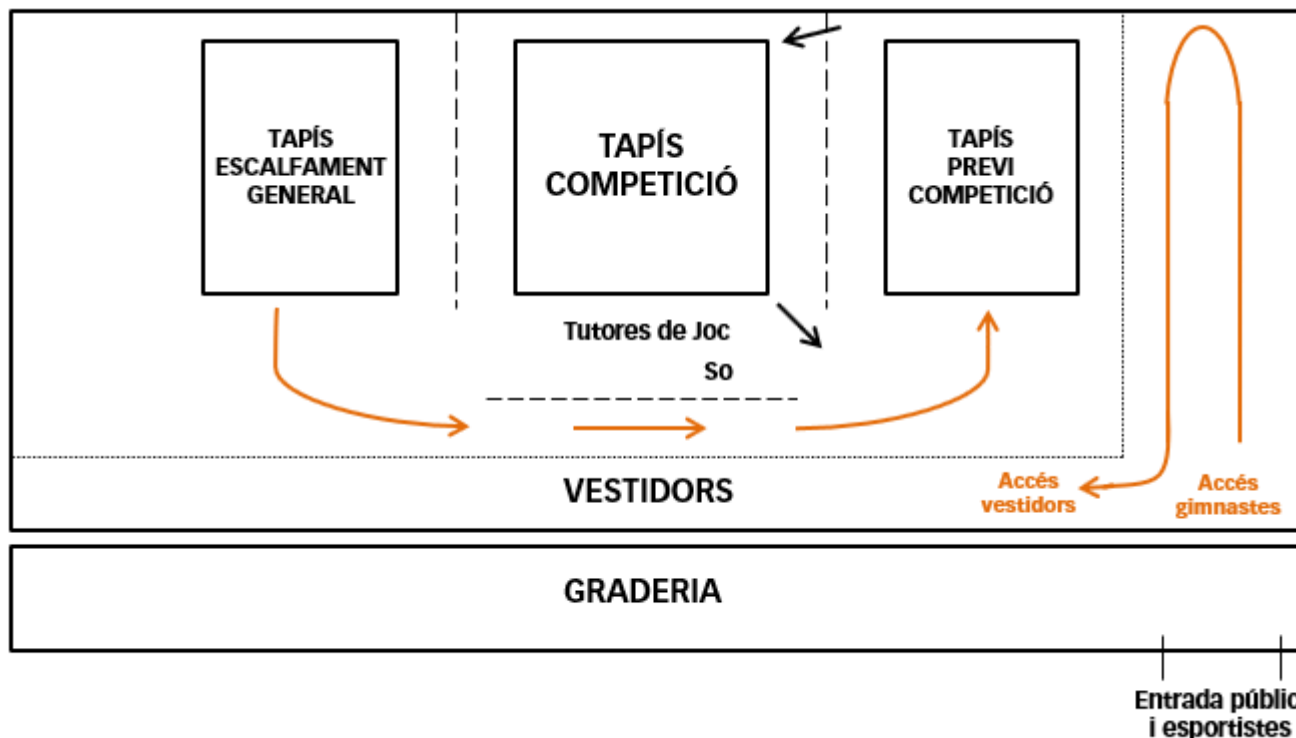

HORARI DE LA COMPETICIÓ

HORARI	DETALL COMPETICIÓ
8:30 hores	Obertura de la instal·lació per esportistes
8:45 hores	Obertura de la instal·lació al públic
9:15 hores	Reunió amb personal tècnic
9:30 hores	Competició individual Nivell Obert – Totes les categories
11:30 hores	Desfilada i lliurament de premis
12:00 hores	Competició conjunts i DTQ A i B – Aleví, Infantil, Cadet i Juvenil
13:50 hores	Desfilada i lliurament de premis
14:30 hores	Competició conjunts i DTQ A i B – Prebenjamí i Benjamí
16:30 hores	Desfilada i lliurament de premis
16:45 hores	Finalització de la jornada

MAPA DE LA INSTAL·LACIÓ